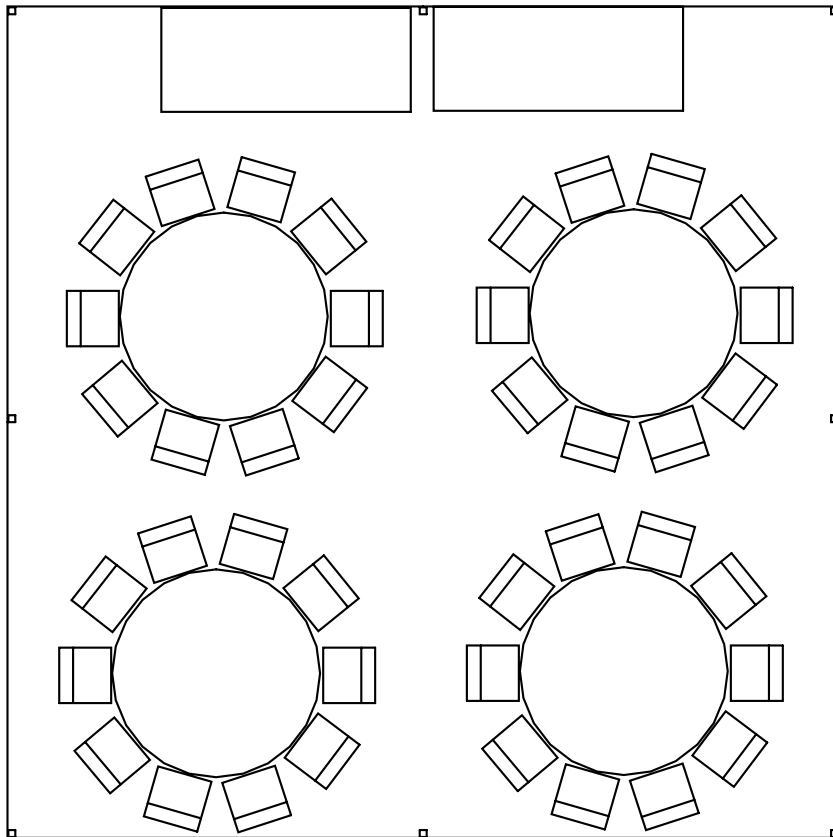

**DURANTS
PARTY RENTALS**

www.durantsparty.com

20 x 20 Frame

2-6' Rectangle Tables

4-60" Round Tables

8-10 Per Table