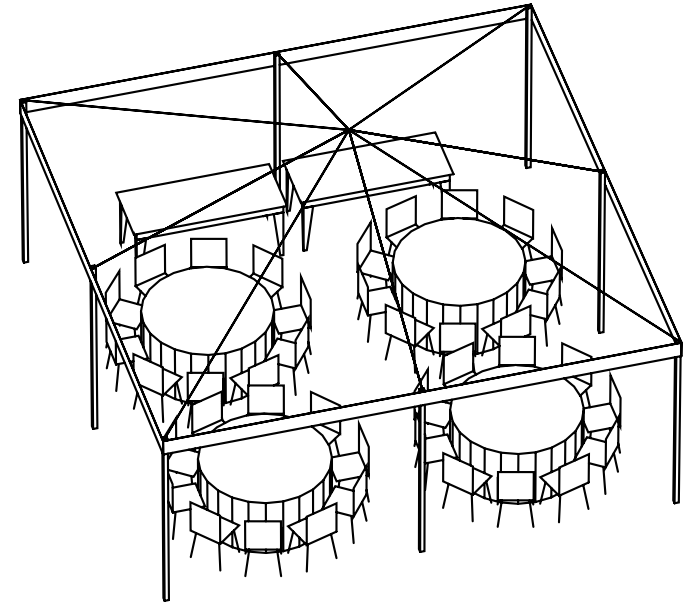

**DURANTS
PARTY RENTALS**

www.durantsparty.com

20 x 20 Frame

2-6' Rectangle Tables

4-60" Round Tables

8-10 Per Table